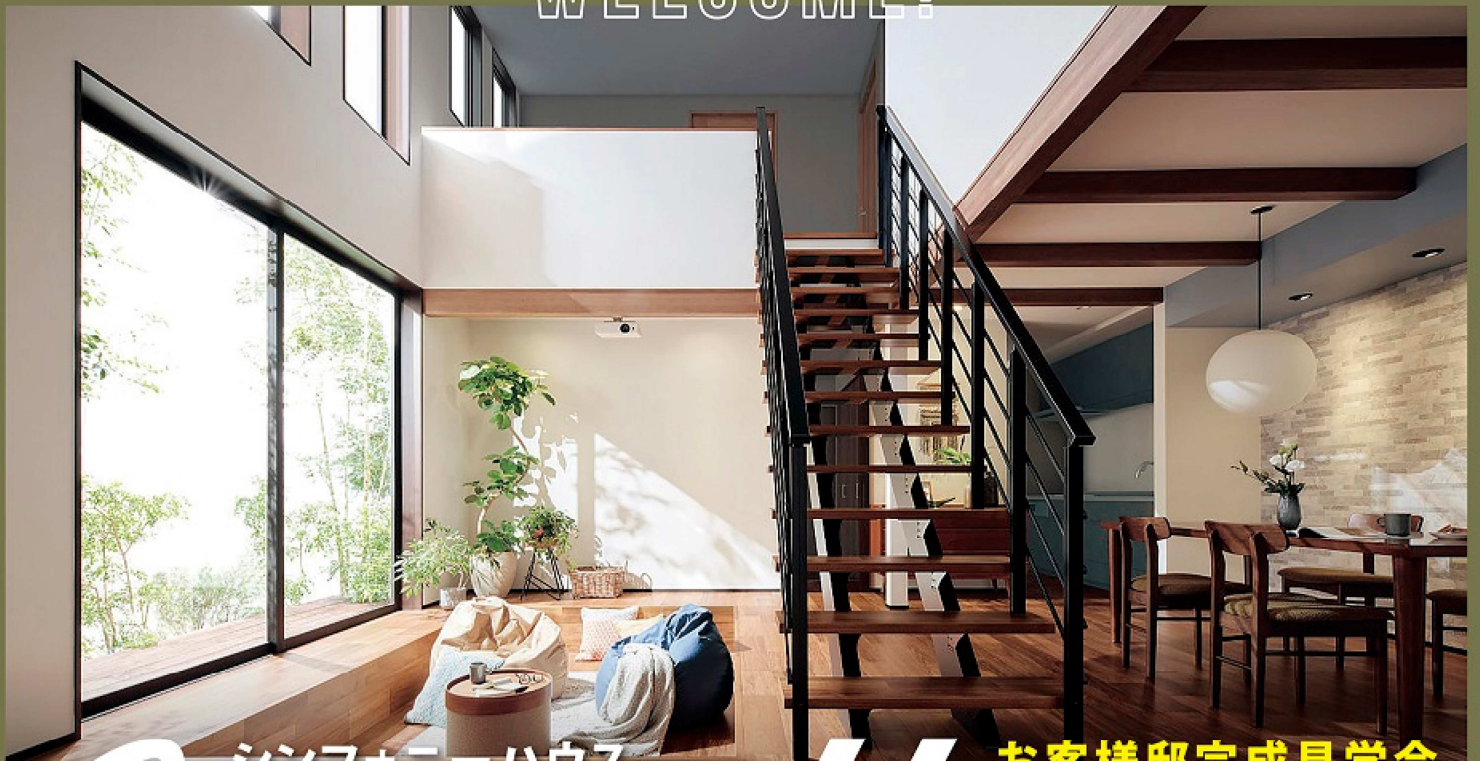

WELCOME!

※イメージ写真

シンフォニーハウス

お客様邸完成見学会

Open House

完全
予約制

11/27 SAT 28 SUN

① 9:30-11:00 ② 11:30-13:00
③ 13:30-15:00 ④ 15:30-17:00

トレンドアイデアが満載! 見どころたっぷりの家。

- ✓ 広々としたLDKから続くウッドデッキ
- ✓ ゆったりくつろぐ小上がりスペース
- ✓ リビングのオープン階段&吹抜け
- ✓ 横並びのキッチン・ダイニング
- ✓ 家事ラクを叶える、回遊できる動線
- ✓ モールテックス仕上げの造作洗面
- ✓ ホテルライクな小上がり畳の主寝室
- ✓ 外観と敷地に合わせたお庭

感染症拡大防止の観点より、各回2組のご案内です。